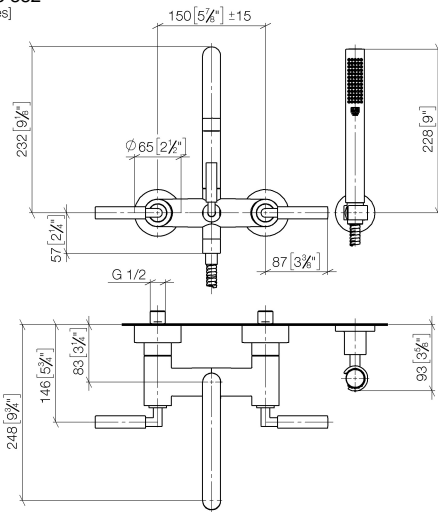

25 133 882

- bec déverseur : jet circulaire enrichi en air
- débit d'eau maxi. 22 l/min avec une pression d'écoulement de 3 bars
- Douchette à main : COMPACT RAIN, débit max. 6,8 l/min (à 3 bar)
- garniture de douche avec système anticalcaire pour douche ou baignoire
- saillie 240 mm
- inverseur rotatif bain/douche
- rosaces coulissantes Ø 65 mm
- rosace pour support de douche Ø 50 mm
- raccord 1/2"
- calibre de percement 150 mm ± 15 mm
- flexible de douche métallique 1250 mm avec protection anti-torsion intégrée

25 133 882
mm [inches]

Diagramme de débit

Certificats

WRAS_2210004. LGA_18933. Belgaqua_21-026-
27_4.

25 133 882

Les pièces pour les
autres finitions
peuvent être
trouvées ici : Platine
brossé

Liste des pièces de rechange

N°	Article Numéro	Désignation	Fréquence de montage	Délai de livraison
1	25 100 882-00	garniture de douche	1	60
2	90 14 20 026 00 90	joint	1	2
3	28 050 892-00	TARA Support de douche - Chrome	1	10
4	90 30 02 072 00-00	Flexible métallique de douche 1/2" x 3/8" x 1250 mm - Chrome	1	10
5	28 019 979-00	Douchette à main - Chrome	1	2