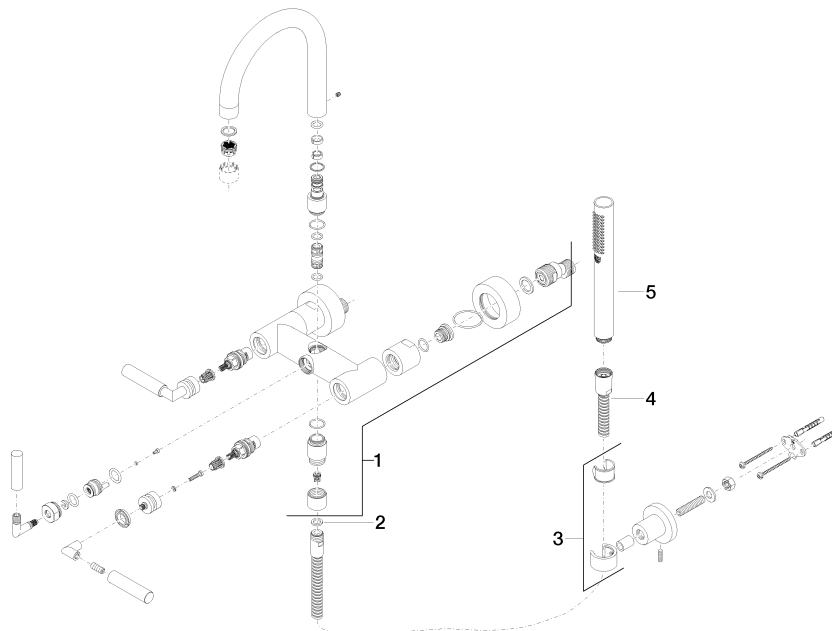

25 133 882

- bec déverseur : jet circulaire enrichi en air
- débit d'eau maxi. 22 l/min avec une pression d'écoulement de 3 bars
- Douchette à main : COMPACT RAIN, débit max. 6,8 l/min (à 3 bar)
- garniture de douche avec système anticalcaire pour douche ou baignoire
- saillie 240 mm
- inverseur rotatif bain/douche
- rosaces coulissantes Ø 65 mm
- rosace pour support de douche Ø 50 mm
- raccord 1/2"
- calibre de percement 150 mm ± 15 mm
- flexible de douche métallique 1250 mm avec protection anti-torsion intégrée

Avec sécurité anti-retour.

Combinaison possible avec des raccords colonnette sur demande (x-TRA SERVICE).

	Chrome	25 133 882-00
	Platine brossé	25 133 882-06
	Platine	25 133 882-08
	Dark Chrome	25 133 882-19
	Laiton brossé (Or 23cts)	25 133 882-28
	Noir mat	25 133 882-33
	Champagne brossé (Or 22cts)	25 133 882-46
	Champagne (Or 22cts)	25 133 882-47
	Chrome brossé	25 133 882-93
	Dark Platinum brossé	25 133 882-99

25 133 882
mm [inches]

Diagramme de débit

Certificats

WRAS_2210004. LGA_18933. Belgaqua_21-026-
27_4.

25 133 882

Les pièces pour les
autres finitions
peuvent être
trouvées ici : Platine
brossé

Liste des pièces de rechange

N°	Article Numéro	Désignation	Fréquence de montage	Délai de livraison
1	25 100 882-00	garniture de douche	1	60
2	90 14 20 026 00 90	joint	1	2
3	28 050 892-00	TARA Support de douche - Chrome	1	10
4	90 30 02 072 00-00	Flexible métallique de douche 1/2" x 3/8" x 1250 mm - Chrome	1	10
5	28 019 979-00	Douchette à main - Chrome	1	2